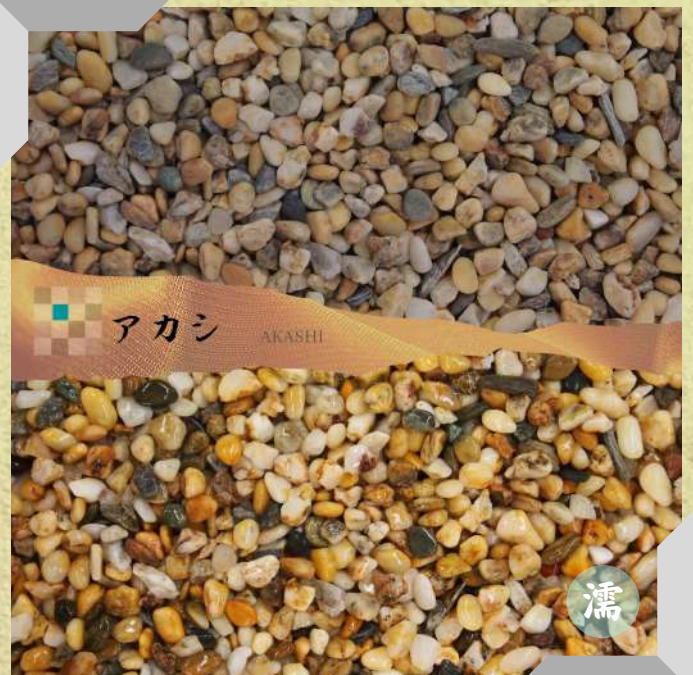

【商品紹介】

黄色系のミックス砂利で、和洋問わず景観になじみます。洗い出しや、樹脂舗装におすすめです。

【おすすめの用途】は、テラコッタの植木鉢、等。 →