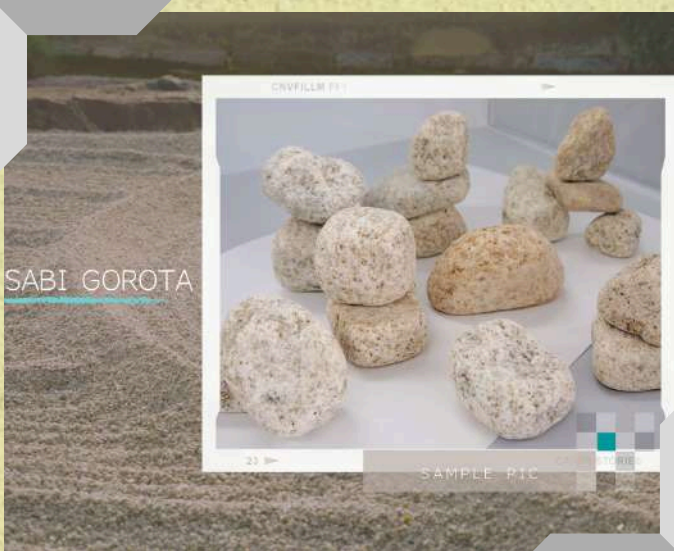

【商品紹介】

白色の砂利が錆で茶色くなり、錆の色合いが周りの雰囲気を明るくしてくれます。

【おすすめの用品】は、鹿威し(ししおとし)、等。 →