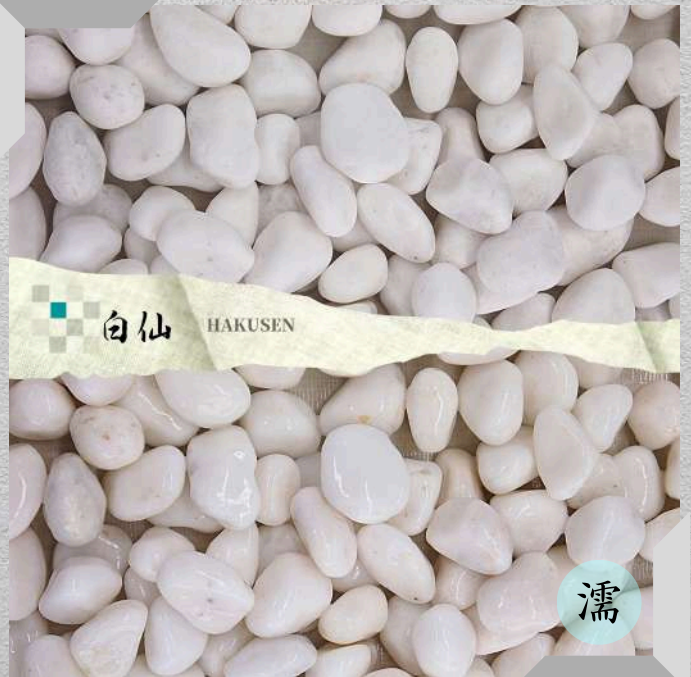

【おすすめの用途】は、
石畳の側道、等。 →

● 白仙

HAKUSEN

20kg/袋

【サイズ】

1分(3-6mm) 2分(6-9mm)
3分(12-16mm) 5分(16-22mm) 8分(22-30mm)
10分(30-40mm) 15分(35-50mm) 20分(55-60mm)

【商品紹介】

白系の中でお手頃で、価格を
抑えたい方におすすめです。