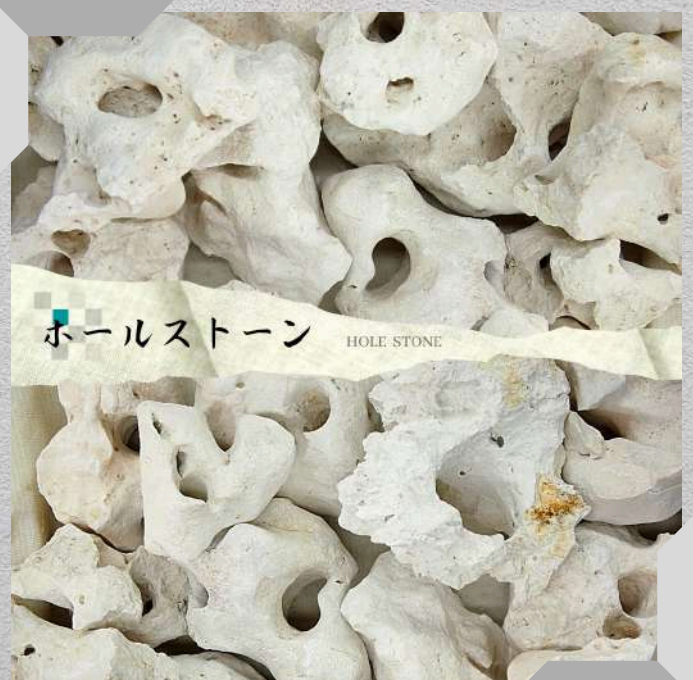

・ホールストーン
HOLE STONE
【サイズ】

7cm、10cm ※名古屋在庫

20kg/袋

200-400mm

400mm以上 ※受注発注品

ton/箱