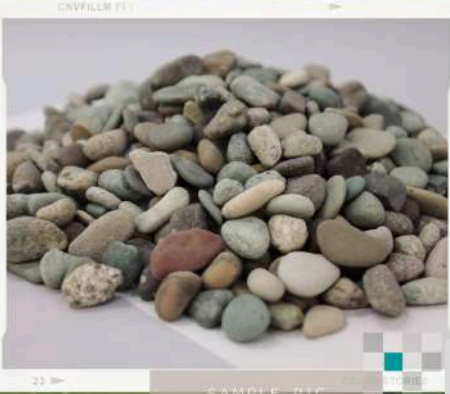

ヒスイのような高級感のある色合いです。のアクセントにもオススメです。

【おすすめの用品】は、デイジー、等の植栽。 →

AMAKUSA

SAMPLE PIC

・天草

AMAKUSA

【サイズ】

1分(3-5mm) 2分(5-7mm) 3分(7-9mm)