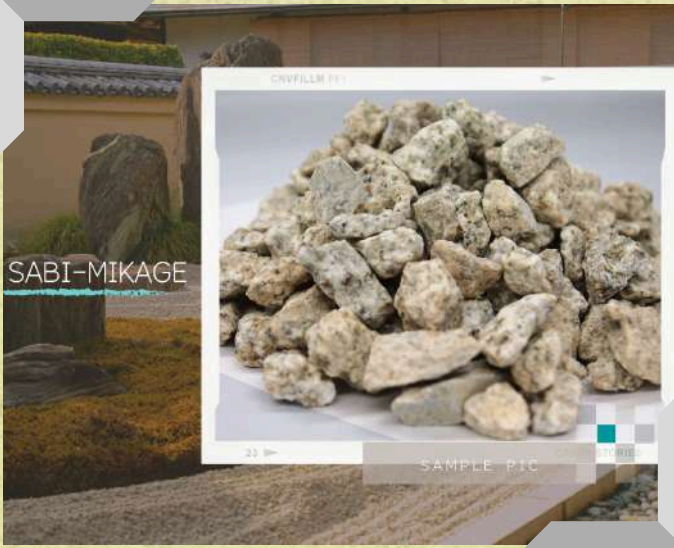

SABI-MIKAGE

・ 錆御影

SABI-MIKAGE

20kg/袋

【サイズ】

2分(3-6mm)   3分(6-9mm)   4分(9-12mm)
5分(12-15mm)   8分(22-27mm)

※東京在庫

【商品紹介】

白色の砂利が錆で茶色くなり、錆の色合いが周りの雰囲気を明るくしてくれます。

【おすすめの用品】は、鹿威し(ししおとし)、等。 →

SABI GOROTA

・ 錆ゴロタ

SABI GOROTA

20kg/袋

【サイズ】

8分(22-27mm)   10分(27-33mm)   15分(35-50mm)
20分(50-70mm)   90-120mm   120-150mm
150-170mm

※東京在庫

【商品紹介】

中国錆の大きい商品で、大きな質感がより私達の心を和ませてくれます。

【おすすめの用途】は、竹垣(たけがき)、等。 →