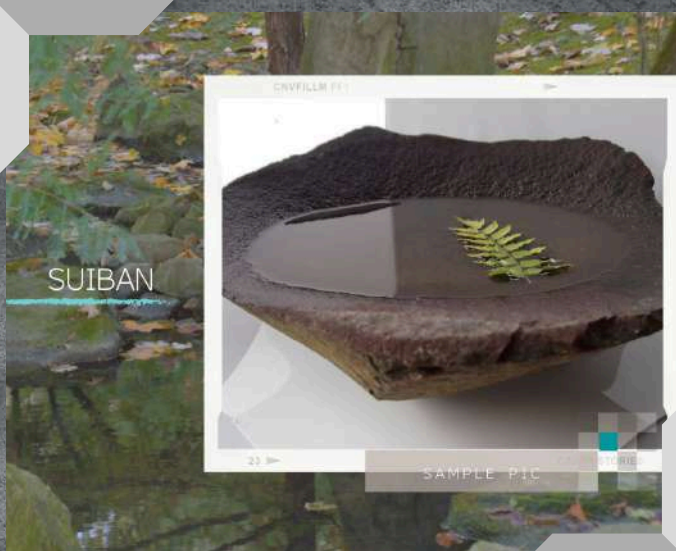

● 六方石

ROPOSEKI

ton/箱

【サイズ】

50-60cm、60-90cm、90-110cm
100-150cm、150-180cm、180-240cm

六方石
ROPOSEKI

【商品紹介】

縞模様が特徴的で、濡れると美しく違った変化が楽しめます。