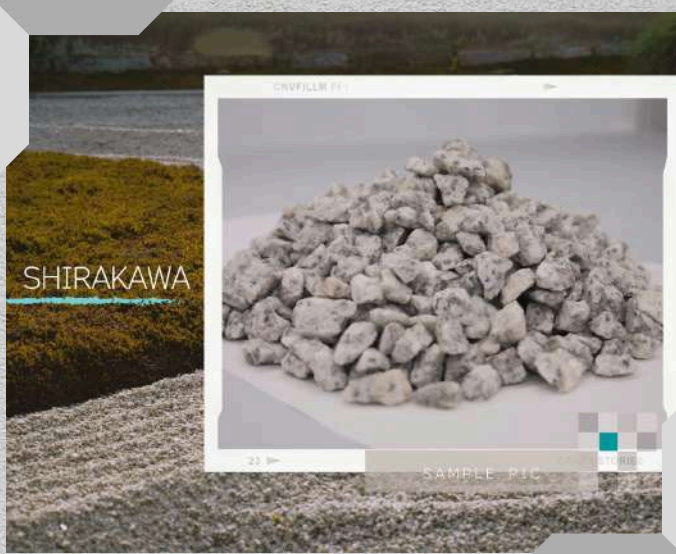

【おすすめの用品】は、
飛び石、等。 →

● 新淡路

SHIN - AWAJI

20kg/袋

【サイズ】

3分(6-9mm) 5分(12-15mm) 8分(22-27mm)
10分(27-33mm) 15分(33-50mm) 20分(50-70mm)

※東京在庫

【商品紹介】