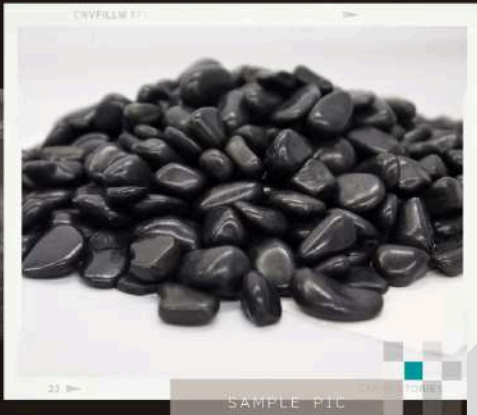

KOKKOU
SEKI