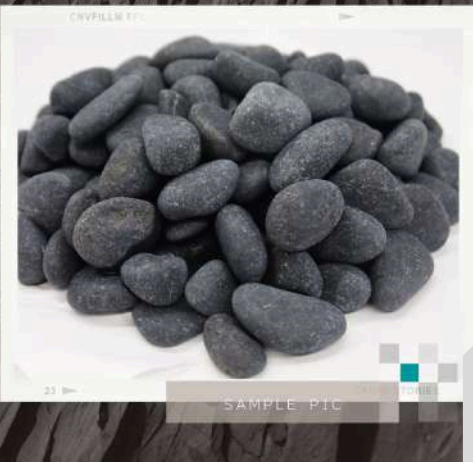

特選那智

TOKUSEN NACHI

濡

KOKURYU