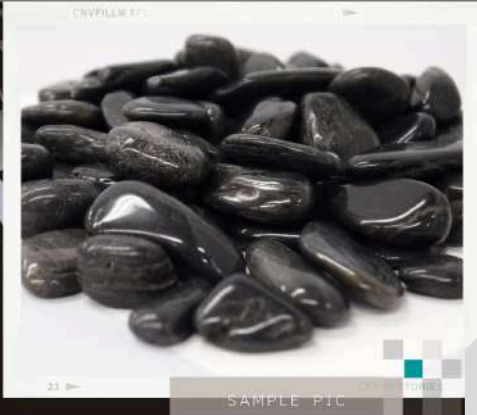

【おすすめの用途】は、
洗い出し、等。

【商品紹介】

黒色だけでなく、さまざまな色合い
が混ざり、自然を連想させてくれる
砂利です。

【おすすめの用品】は、
グッピーや、水生生物、など。

【商品紹介】

天然の黒玉を長時間磨き上げ、
中国伝統の艶出しを施した
最高級品です。

【おすすめの用途】は、
エントランスの周辺、等。

SAIKO-SEKI
(BLACK)