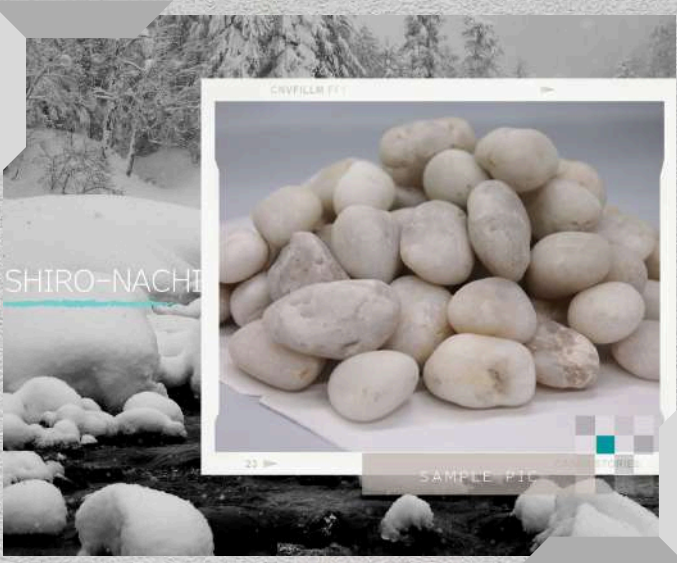

● 白玉

SHIROTAMA

20kg/袋

【サイズ】

2分(11-14mm) 3分(12-16mm) 5分(18-22分)
8分(22-27mm) 10分(27-33mm) 15分(33-50mm)
20分(50-70mm)

【商品紹介】

天然の白玉石で透明感があり、丸みを帯びた綺麗な形をしています。

【おすすめの用品】は、つくばい、等。 →