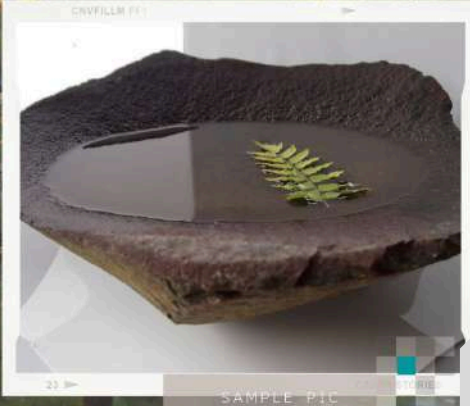

● 六方石

ROPOSEKI

ton/箱

【サイズ】

50-60cm、60-90cm、90-110cm
100-150cm、150-180cm、180-240cm

六方石
ROPOSEKI

【商品紹介】

縞模様が特徴的で、濡れると美しく違った変化が楽しめます。

【おすすめの用品】は、白川砂利の砂紋。

● 水盤

SUIBAN

ton/箱

【サイズ】

30-39cm、40-49cm、
50-59cm、60-69cm

水盤
SUIBAN

・ マールイエロー割