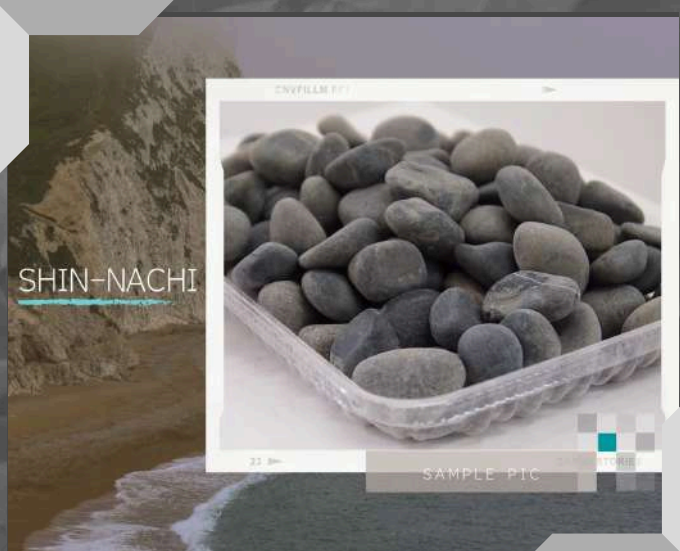

【サイズ】

10分(27-33mm)

※在庫限り