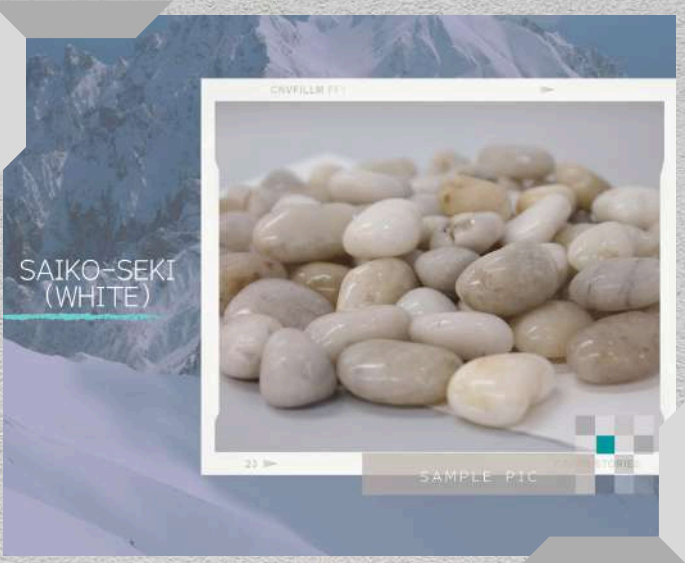

【サイズ】

8分(20-27mm)   10分(27-33mm)
15分(33-50mm)   20分(50-70mm)