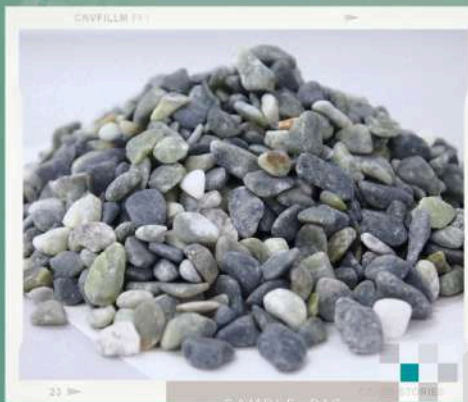

● 美仙緑 (薄)

BISEN MIDORI (PALE)

【サイズ】

1分(3-6mm)

20kg/袋

BISEN
MIDORI(DEEP)