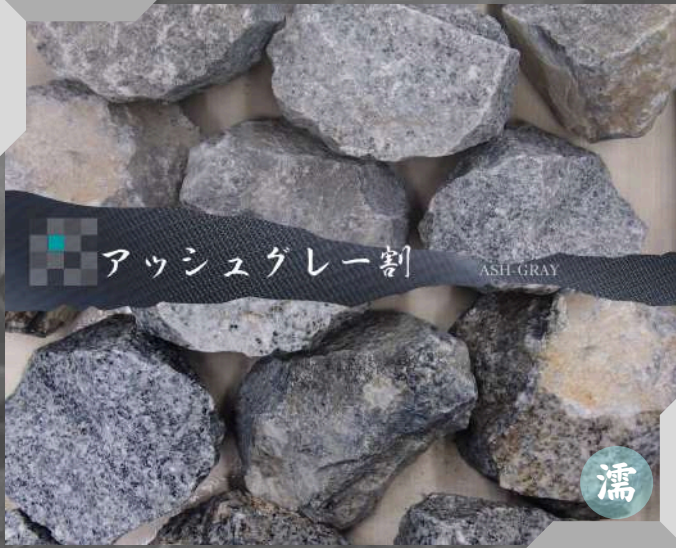

那智ゴロタ NACHI-GOROTA

濡

・ 那智ゴロタ
NACHI GOROTA 20kg/袋
【サイズ】
90-120mm 120-150mm 150-180mm

※東京在庫 在庫限り

新那智ゴロタ SHIN-NACHI GOROTA

濡

・ 新那智ゴロタ
SHINNACHI GOROTA 20kg/袋
【サイズ】
60-100mm

アッシュグレー割