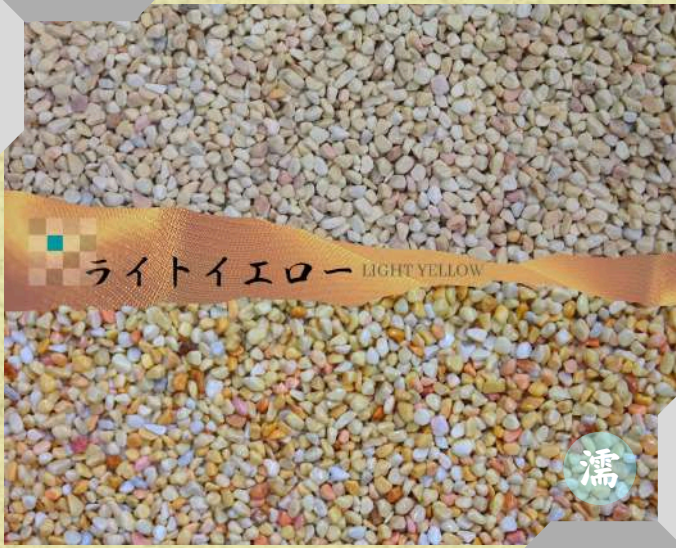

・ライトイエロー
LIGHT YELLOW
【サイズ】

20kg/袋

1分(3-5mm)   2分(5-7mm)
4分(9-12mm)   5分(12-15mm)