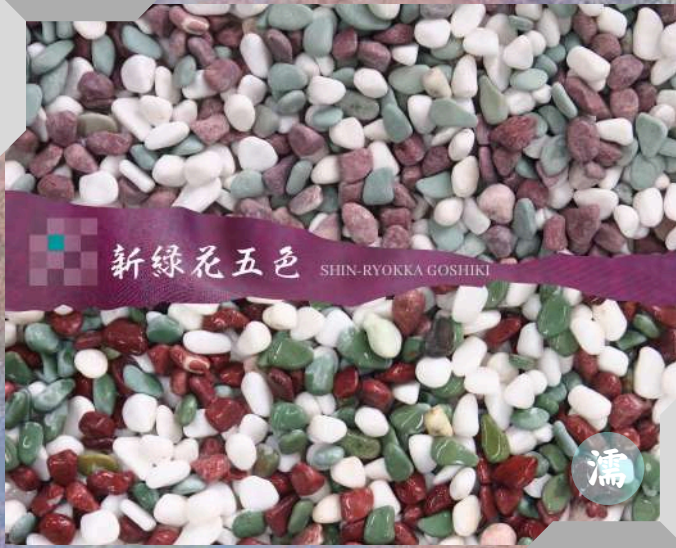

新緑花五色 SHIN-RYOKKA GOSHIKI

● 新緑花五色

SHIN - RYOKKA - GOSHIKI

20kg/袋

【サイズ】

2分(6-9mm) 5分(16-22mm)