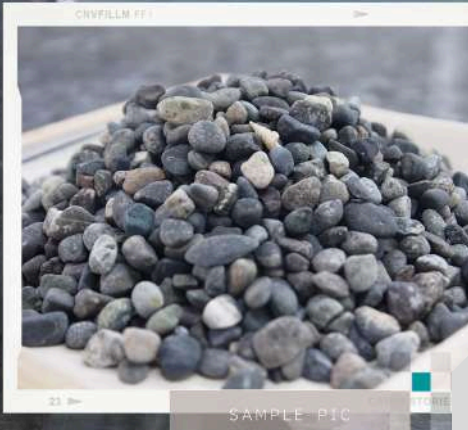

ISSHIN JAPAN

一信ジャパン

毎度弊社をご利用いただき誠にありがとうございます。

OHISO

【商品紹介】

天然の砂利で角がなく丸みがあり、落ち着いた色合いなので、水槽や神社など、どんな風景にも見事に溶け込みます。

NO IMAGE

● 大磯