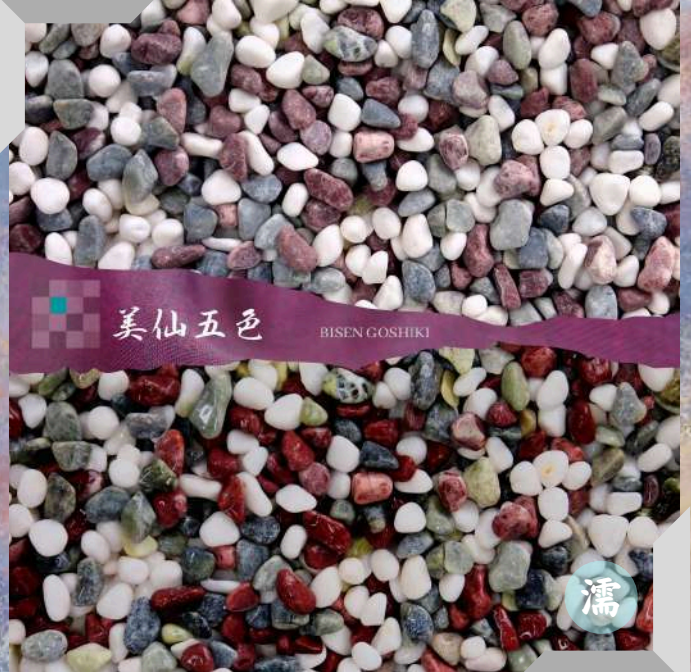

● 美仙五色

BISEN - GOSHIKI

20kg/袋

【サイズ】

2分(6-9mm) 3分(12-16mm) 5分(16-22mm)

美仙五色

BISEN GOSHIKI

濡

GOSHIKI