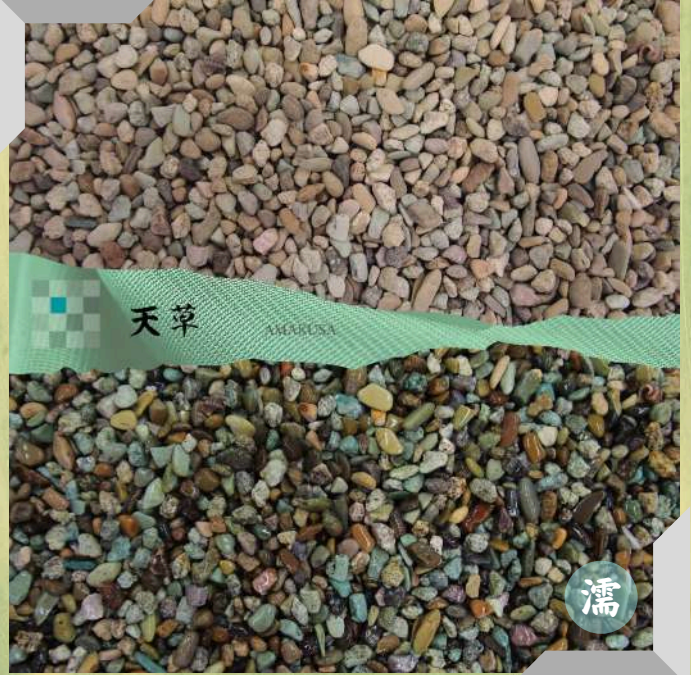

【商品紹介】

緑系の天然砂利で、洋風にも和風にも合います。樹脂舗装や洗い出しに適しています。

【おすすめの用品】は、ギボウシ、等の植栽。

天草

AMAKUSA

濡

【商品紹介】

深い緑色の玉砂利です。小さいサイズも対応可能です。